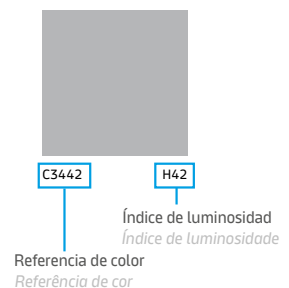

*No necesita tintado de ningún tipo: es el color base de los cubos CONNI S Blanco y Quarzco Pro Blanco
Não precisa de nenhum tipo de tingimento: é a cor base dos baldes CONNI S Branco e Quarzco Pro Branco