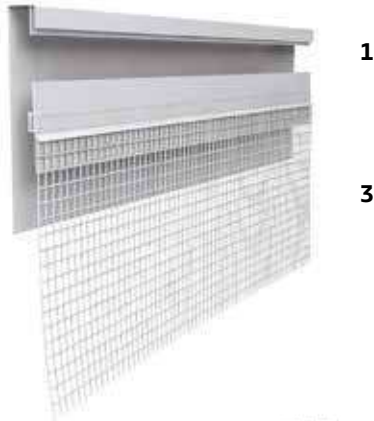

1

3

1. Perfil de acabado / *Perfil de acabamento*
3. Perfil junta dilatación horizontal.
  Parte inferior / *Perfil junta dilatação horizontal.*
  Parte inferior

USO

Parte inferior de la junta de dilatación horizontal / *Parte inferior da junta de dilatação horizontal*