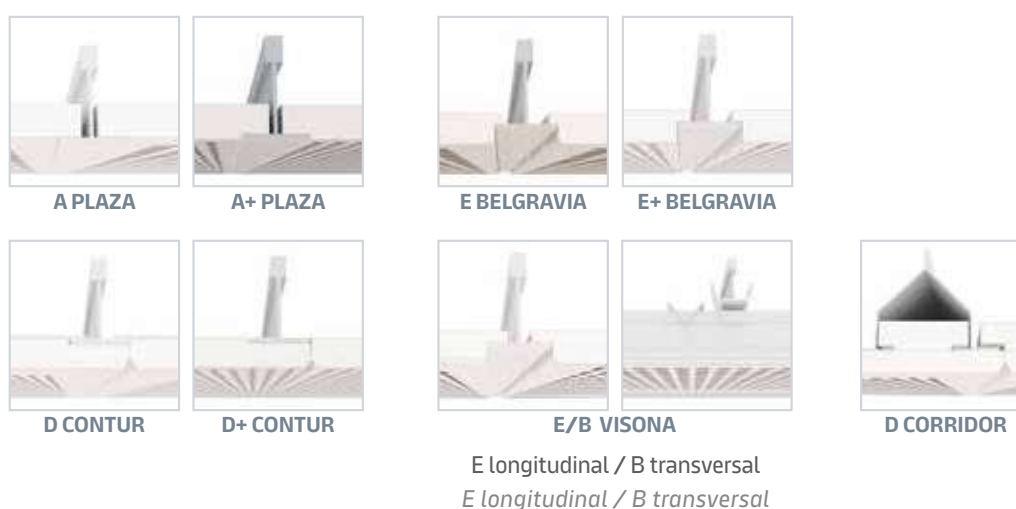

TIPOS DE BORDES / TIPOS DE BORDES