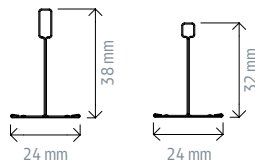

OBSERVACIONES DE PRODUCTO / OBSERVAÇÕES DE PRODUTO

T : Encuentro / Encontro T
TG : Encuentro / Encontro TG (OVERLAP)