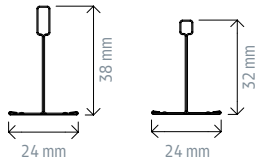

Perfiles EASY HP antibacterias

Perfilería para falsos techos en zonas asépticas; evaluada según ISO 22196, reduce >95% de bacterias en 24 h; ideal para hospitales, laboratorios, cocinas industriales y clínicas.
/ Perfis para tetos falsos em áreas assépticas; avaliados de acordo com a norma ISO 22196, reduzem >95% das bactérias em 24 horas; ideais para hospitais, laboratórios, cozinhas industriais e clínicas.