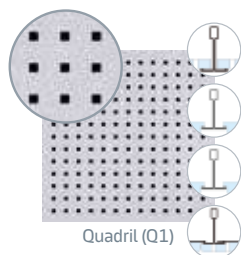

Globe (G1)

Complete el sistema / Complete o sistema

Ir a Perfilería Easy Line en sección Techos
Vá para Perfis Easy Line a seção Tetos

Quadril (Q1)

Quadril (Q1)

Descripción	Código	Largo mm	Ancho mm	Espesor mm	Palet.	Ud. Venta	Grupo material	PVP Península	PVP Illes Balears	PVP Canarias	Ud. Fact.	Dispon.
PLAZA Q1 T15/T24	58824	600	600	9,5	180	Caja 10 Ud.	D2	22,41 €	23,15 €	24,22 €	m ²	
BELGRAVIA Q1 T15	58842			12,5	144	Caja 8 Ud.		23,27 €	24,37 €	25,21 €		
BELGRAVIA Q1 T24	58845			12,5	144	Caja 8 Ud.		27,33 €	28,51 €	29,09 €		
CONTUR Q1 T24	24804			12,5	128	Caja 8 Ud.						