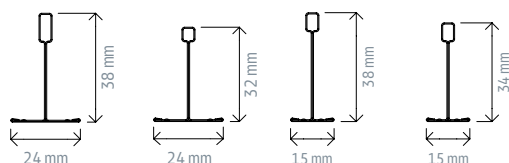

Perfiles Easy silver metallic

Primario

Secundario

Angular

Descripción	Código	Color	Largo mm.	Paletiz.	Ud. Venta	Grupo material	PVP Península	PVP Illes Balears	PVP Canarias	Ud. Fact.	Dispon.
PRIM T 15/38	79726	Silver Metallic	3700	864	Caja 24 Ud.	D3	CONSULTAR ANEXO			m	
SEC TG 15/34	87351		1200	4800	Caja 80 Ud.						
	84286		600	9600							
ANGULAR L 20/20	610462		3050	1920	Caja 40 Ud.						
PRIM T 24/38	79718		3700	864	Caja 24 Ud.						
SEC TG 24/32	81339		1200	3000	Caja 50 Ud.						
	81336		600	7200	Caja 75 Ud.						
ANGULAR L 25/25	79724		3050	1440	Caja 40 Ud.						