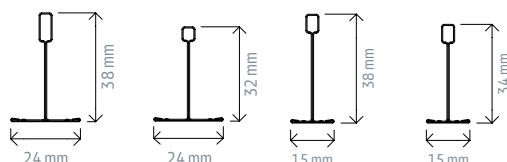

Perfiles Easy negro

Descripción	Código	Color	Largo mm.	Paletiz.	Ud. Venta	Grupo material	PVP Península	PVP Illes Balears	PVP Canarias	Ud. Fact.	Dispon.
PRIM T 15/38	104382	Negro	3700	864	Caja 24 Ud.	D3	CONSULTAR ANEXO			m	
SEC TG 15/34	80876		1200	4800	Caja 80 Ud.						
	80877		600	9600							
PRIM T 24/38	80863		3700	864	Caja 24 Ud.						
SEC TG 24/32	81337		1200	3000	Caja 50 Ud.						
	81334		600	7200	Caja 75 Ud.						
ANGULAR L 25/25	80866		3050	1440	Caja 40 Ud.