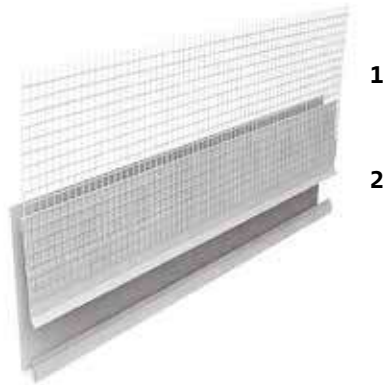

Combinación de perfiles

/ Combinação de perfis

1

2

1. Perfil de acabado / *Perfil de acabamento*
2. Perfil junta dilatación horizontal.
  Parte superior / *Perfil junta dilatação horizontal.*
  Parte superior

USO

Parte superior de la junta de dilatación horizontal / *Parte superior da junta de dilatação horizontal*