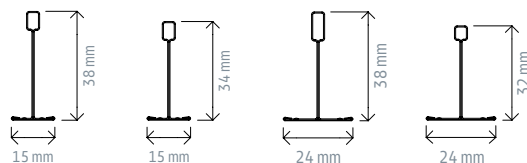

PERFILES EASY

✓ En colores negro,
blanco y Silver.

✓ Em preto,
branco e prateado.

Perfilería de acero de alta resistencia para techos registrables con sistema CLICK; montaje y desmontaje rápidos y precisos, estabilidad y resistencia a la torsión, y junta de expansión que absorbe dilataciones y esfuerzos para preservar la integridad del techo.

Perfis de aço de alta resistência para tetos registáveis com sistema CLICK; montagem e desmontagem rápidas e precisas, estabilidade e resistência à torção, e junta de expansão que absorve dilatações e esforços para preservar a integridade do teto.

Accesorios perfilería Easy

/ Acessórios perfilería Easy

Descripción	Código	Paletiz.	Ud. Venta	Grupo material	PVP Península	PVP Illes Balears	PVP Canarias	Ud. Fact.	Dispon.
TWIST SUSPENSIÓN RAPIDA	59175	68	Caja 100 Ud.	D4	CONSULTAR ANEXO			Caja	

Descripción	Código	Paletiz.	Ud. Venta	Grupo material	PVP Península	PVP Illes Balears	PVP Canarias	Ud. Fact.	Dispon.
PIEZA DE UNIÓN PERFIL T / CD60	526008	72	Caja 100 Ud.	D4	CONSULTAR ANEXO			Caja	

Perfiles Easy blanco

Descripción	Código	Color	Largo mm.	Paletiz.	Ud. Venta	Grupo material	PVP Península	PVP Illes Balears	PVP Canarias	Ud. Fact.	Dispon.
PRIM T 15/38	74470	Blanco	3700	864	Caja 24 Ud.	D3	CONSULTAR ANEXO	m			
SEC TG 15/34	74473		1200	4800	Caja 80 Ud.						
	74485		600	9600	Caja 80 Ud.						
PRIM T 24/38	74469		3700	864	Caja 24 Ud.						
SECT 24/32	74486		1200	3000	Caja 50 Ud.						
	74487		600	7200	Caja 75 Ud.						
SEC TG 24/32	74071		1200	3000	Caja 50 Ud.						
	74472		600	7200	Caja 75 Ud.						
SEC TG 24/38	129235		1200	3000	Caja 50 Ud.						
	178282		600	9000	Caja 75 Ud.