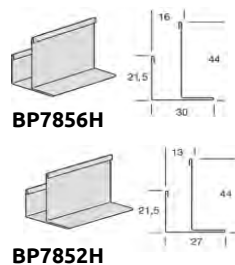

Ángulos de borde

PERFIL L

PERFIL ESCALONADO

PERFIL F

PERFIL C

FLEXIBLE

Accesorios