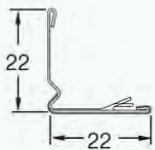

Accesorios Sistema Clean Room

BPEA7812C