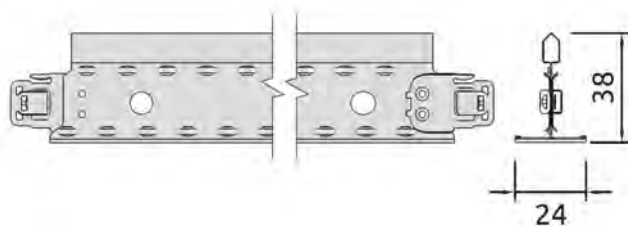

Secundarios

Gridline 24