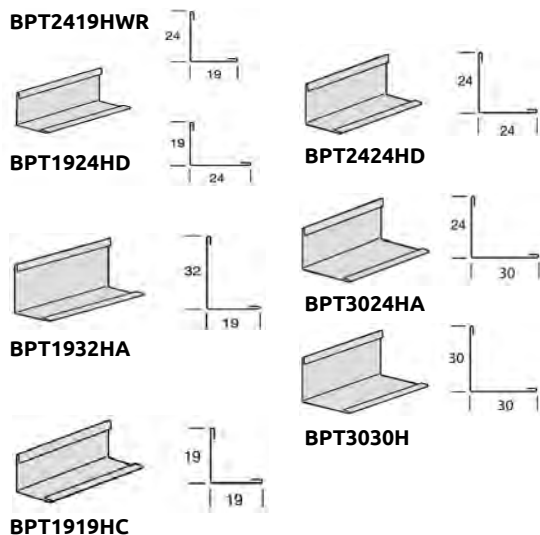

Ángulos de borde

PERFIL L