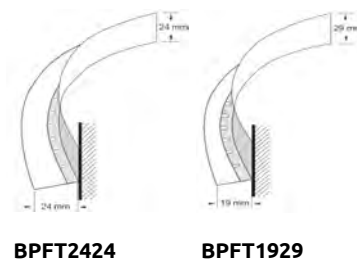

PERFIL C

FLEXIBLE