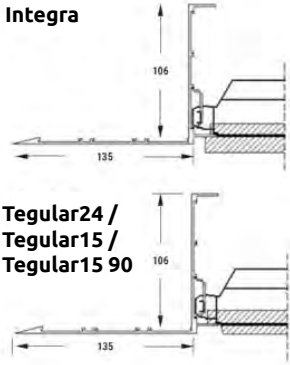

DecoFrame Blade