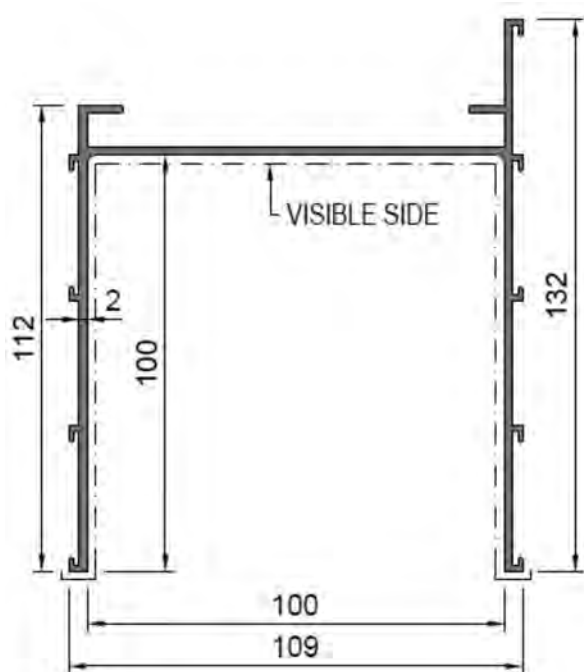

Caja Ciega (Cortinero)

BPT3250