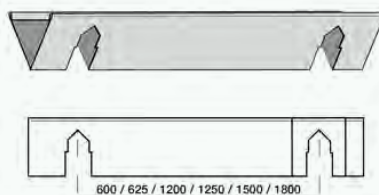

Sistema de Perfilera Oculta

BPC180L600
BPC180L625
BPC180L1200
BPC180L1500
BPC180L1800