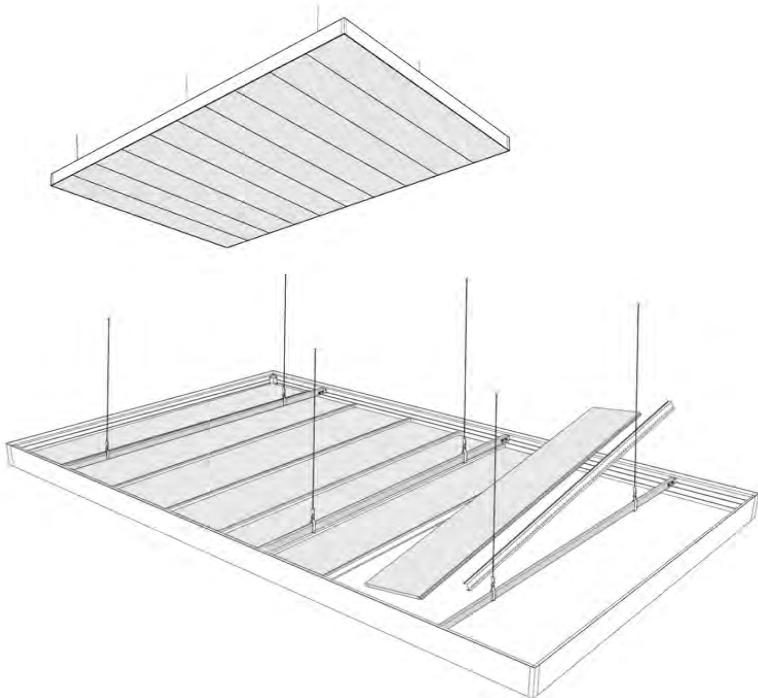

DecoFrame Canopy C SL2