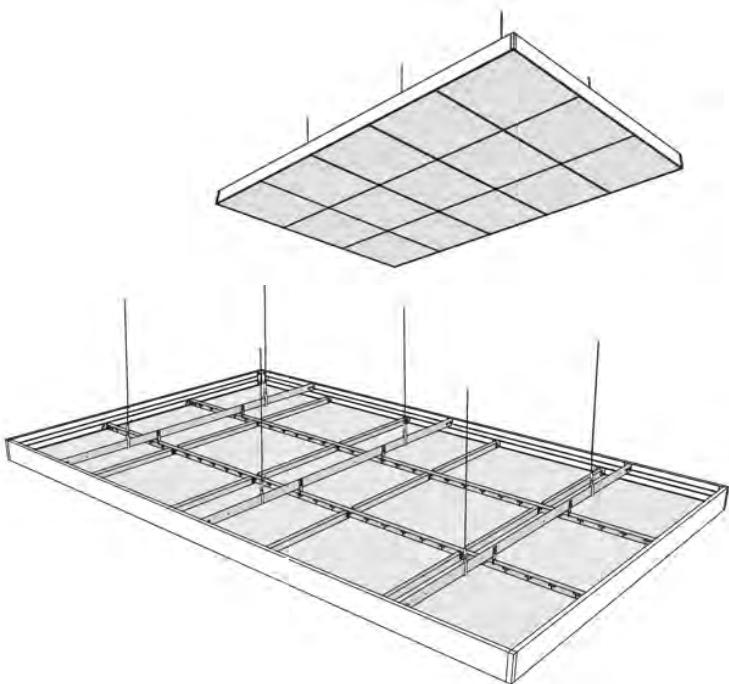

DecoFrame Canopy C

	3000	2400	1800	1200
1200	10 placas 	8 placas 	6 placas 	4 placas
1800	15 placas 	12 placas 	9 placas 	
2400	20 placas 	16 placas