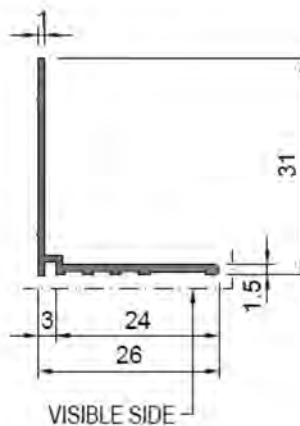

Accesorios Gridline Aluminium

Accesorios Universales Gridline Aluminium

Pieza de revestimiento Gridline Aluminium

Caja Ciega (Cortinero)

BPT3255