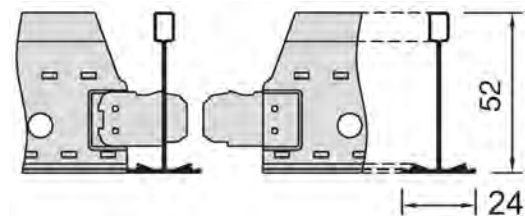

Clean Room 24 XL² (Entornos no magnéticos)