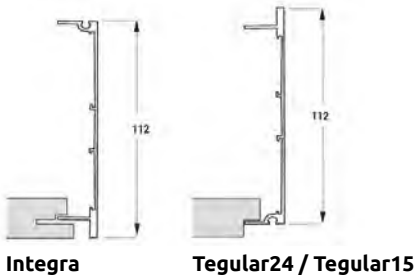

DecoFrame Canopy C

	3000	2400	1800	1200
1200	10 placas 	8 placas 	6 placas 	4 placas
1800	15 placas 	12 placas 	9 placas 	
2400	20 placas 	16 placas