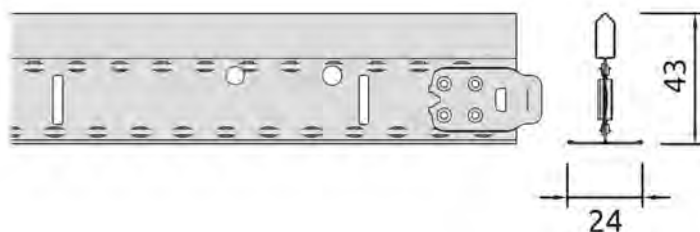

## Primarios

**Superlock Primarios Gridline**  
24 mm

**Primario Silhouette 15 mm**  
Diseño entrecalle 6 mm y 3 mm

**Primario Interlude 15 mm**  
Diseño nervio central 5 mm

**Primarios Sixty<sup>2</sup> 24 mm**  
Grandes Luces