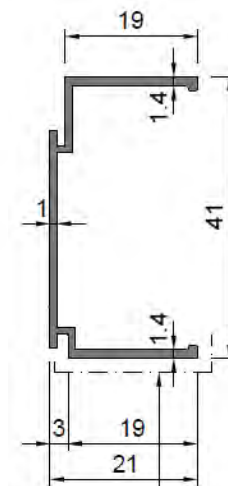

Accesorios Gridline Aluminium

Accesorios Universales Gridline Aluminium

Pieza de revestimiento Gridline Aluminium

Caja Ciega (Cortinero)

BPT3254