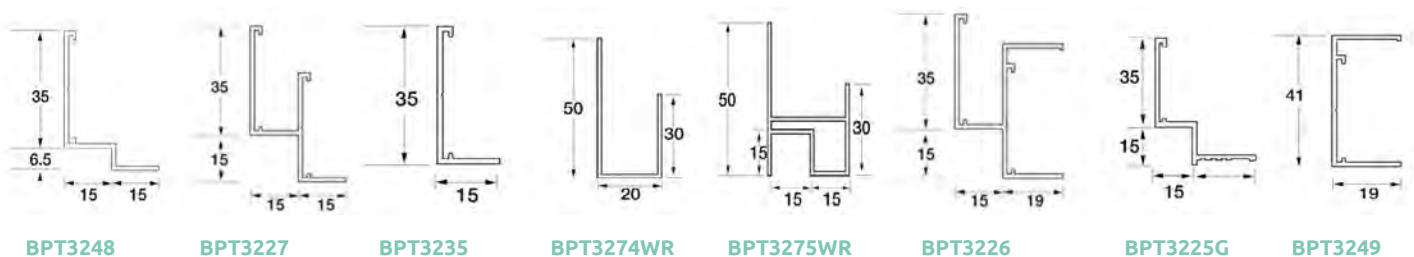

Perímetros Gridline Aluminium