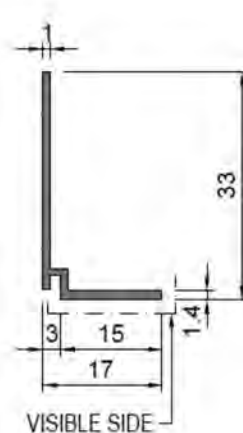

BPT3251

BPT3253