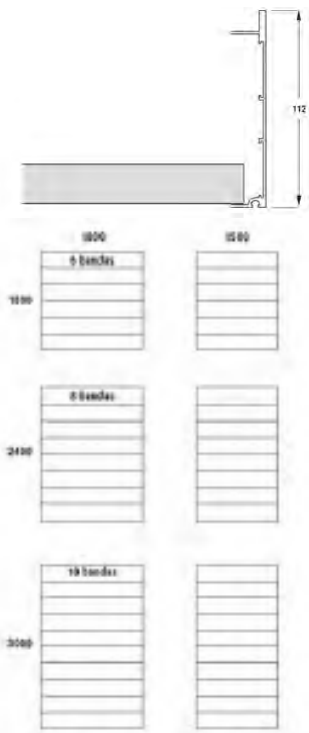

DecoFrame Canopy C SL2