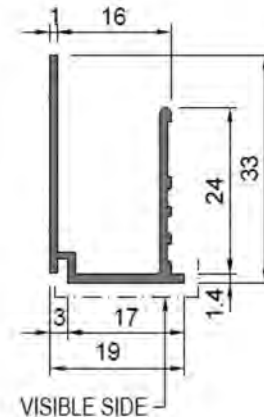

BPT3252

BPT3254