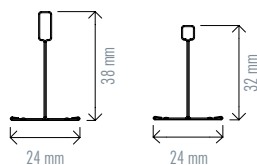

OBSERVACIONES DE PRODUCTO / OBSERVAÇÕES DE PRODUTO

T : Encuentro / Encontro T
TG : Encuentro / Encontro TG (OVERLAP)