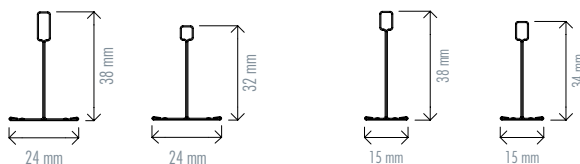

PERFILES EASY SILVER METALIC

Código	Descripción	Color	Largo (mm)	Paletiz.	Ud. venta	Grupo de material	PVP Península	PVP Illes Balears	PVP Canarias	Ud. Fact.	Dispon.			
79726	PRIM T 15/38	Silver Metallic	3700	864	Caja 24 Ud.	D3	2,64 €	2,68 €	2,77 €	m				
87351	SEC TG 15/34		1200	4800	Caja 80 Ud.									
84286			600	9600										
610462	ANGULAR L 20/20		3050	1920	Caja 40 Ud.							1,86 €	1,88 €	1,94 €
79718	PRIM T24/38		3700	864	Caja 24 Ud.									
81339	SEC TG 24/32		1200	3000	Caja 50 Ud.									
81336		600	7200	Caja 75 Ud.										
79724	ANGULAR L 25/25	3050	1440	Caja 40 Ud.	2,23 €	2,34 €	2,37 €