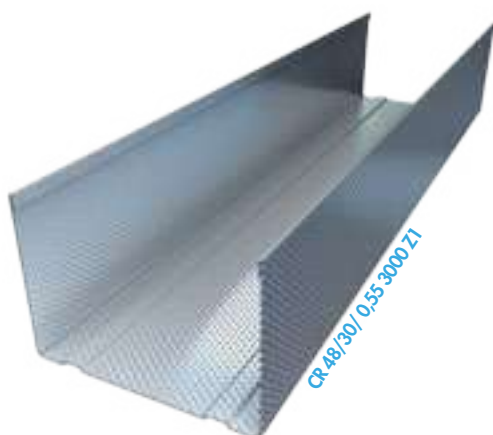

Complete el sistema / Complete o sistema

1. Ver sistema Oversize / Ver sistema Oversize.

CANAL
CON REBORDE DE SEGURIDAD

CANAL
COM BORDE DE SEGURANÇA

Rapidez en el manipulado y transporte
Rapidez na manipulação e transporte

Evita cortes inesperados
Evita cortes inesperados

Reborde de seguridad
Borde de segurança