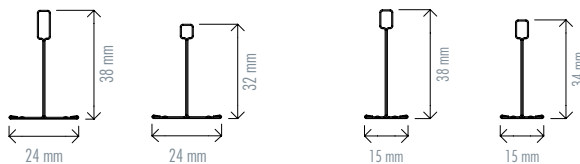

Perfiles Easy

PERFILES EASY NEGRO

Código	Descripción	Color	Largo (mm)	Paletiz.	Ud. venta	Grupo de material	PVP Península	PVP Illes Balears	PVP Canarias	Ud. Fact.	Dispon.
104382	PRIM T 15/38	Negro	3700	864	Caja 24 Ud.	D3	2,42 €	2,48 €	2,52 €	m	
80876	SEC TG 15/34		1200	4800	Caja 80 Ud.						
80877			600	9600							
80863	PRIM T 24/38		3700	864	Caja 24 Ud.						
81337	SEC TG 24/32		1200	3000	Caja 50 Ud.						
81334			600	7200	Caja 75 Ud.						
80866	ANGULAR L 25/25	3050	1440	Caja 40 Ud.	2,12 €	2,15 €	2,20 €