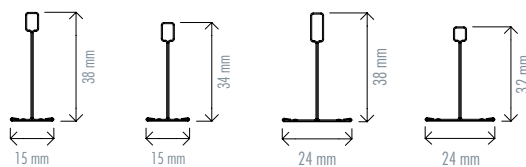

PERFILES EASY 15

Código	Descripción	Color	Largo (mm)	Paletiz.	Ud. venta	Grupo de material	PVP Península	PVP Illes Balears	PVP Canarias	Ud. Fact.	Dispon.					
74470	PRIM T 15/38	Blanco	3700	864	Caja 24 Ud.	D3	1,95 €	2,01 €	2,03 €	m						
74473	SEC TG 15/34		1200	4800	Caja 80 Ud.											
74485	SEC TG 15/34		600	9600	Caja 80 Ud.											
74469	PRIM T 24/38		3700	864	Caja 24 Ud.											
74486	SEC T 24/32		1200	3000	Caja 50 Ud.											
74487	SEC T 24/32		600	7200	Caja 75 Ud.											
74071	SEC TG 24/32		1200	3000	Caja 50 Ud.											
74472	SEC TG 24/32		600	7200	Caja 75 Ud.											
129235	SEC TG 24/38		1200	3000	Caja 50 Ud.							2,13 €	2,17 €	2,20 €		
178282	SEC TG 24/38		600	9000	Caja 75 Ud.