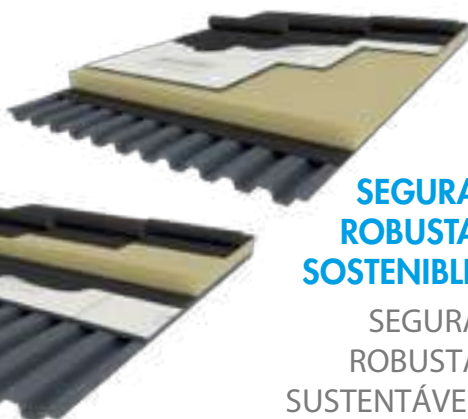

**SEGURA.
ROBUSTA.
SOSTENIBLE.**

**SEGURA.
ROBUSTA.
SUSTENTÁVEL.**

PLACA DE CEMENTO AQUAPANEL® ROOFTOP
DISEÑADA PARA RESOLVER LOS RETOS DE LA CUBIERTA PLANA

PLACA DE CIMENTO AQUAPANEL® ROOFTOP
PENSADA PARA RESOLVER OS DESAFIOS DAS COBERTURAS PLANAS

Cubiertas más resistentes a cargas puntuales
Coberturas mais resistentes a cargas pontuais

Cubiertas con mayor vida útil y menor mantenimiento
Coberturas com uma maior vida útil e com menor manutenção

Crea una barrera al agua temporal: anticipa las fases de ejecución en el interior
Cria uma barreira de água temporária: permite antecipar as fases de construção do interior